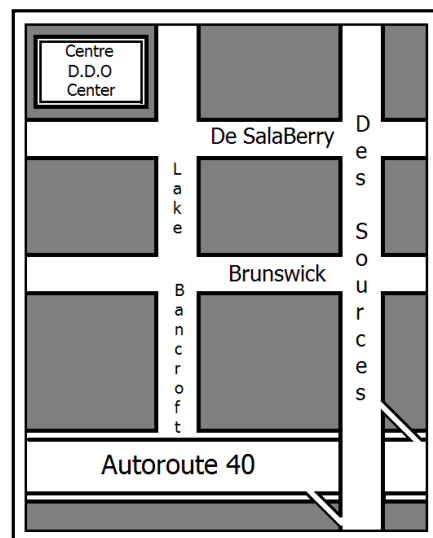

Présenté par:

Apocalypse Models, en cooperation avec:

Fusion Models